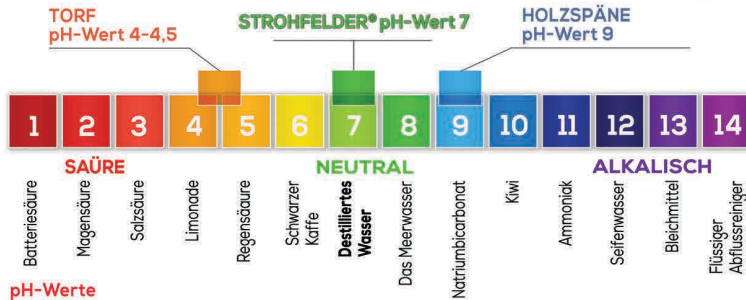

STROH

- ✓ **NEUTRALER pH-Wert 7**
- ✓ Aussehen: helle Farbe
- ✗ **Gar keine Ammoniak Neutralisierung, Sehr schlechtes Stallklima**
- ✗ **Hohe Staubbelastung bei der Anwendung**
- ✗ der Stall ist schwer sauber zu halten und zu reinigen
- ✓ **Hohe Staubbelastung bei der Anwendung**
- ✓ Güter Dünger, zerfällt in 3-4 Monaten
- ✗ Leicht erwärmt/ getrocknet
- ✗ **Hohes Risiko durch Pestizide, Pilzsporen, Salmonellen oder Bakterien**

Absorbiert weniger als **50%** seines Eigengewichts an Feuchtigkeit

STROHFELDER® Platinum EXTRA FEIN

Innovatives Einstreu aus reinem Weizenstroh

- ✓ **NEUTRALER pH Wert 7**
- ✓ Aussehen: helle Farbe
- ✓ **Absorbiert Ammoniak und die entsprechenden Gerüche.**
- ✓ **Staubfrei, mehrfach im Produktionsprozess gefiltert und gereinigt**
- ✓ der Stall ist einfach sauber zu halten und zu reinigen
- ✓ Aus ökologischem Anbau
- ✓ Hervorragender Dünger, zerfällt in 2-3 Monaten
- ✓ **Erhitzt auf 120°C / 248° F**
- ✓ **Hohes Risiko durch Pestizide, Pilzsporen, Salmonellen oder Bakterien**

Absorbiert mindestens **400%** seines Eigengewichts an Feuchtigkeit